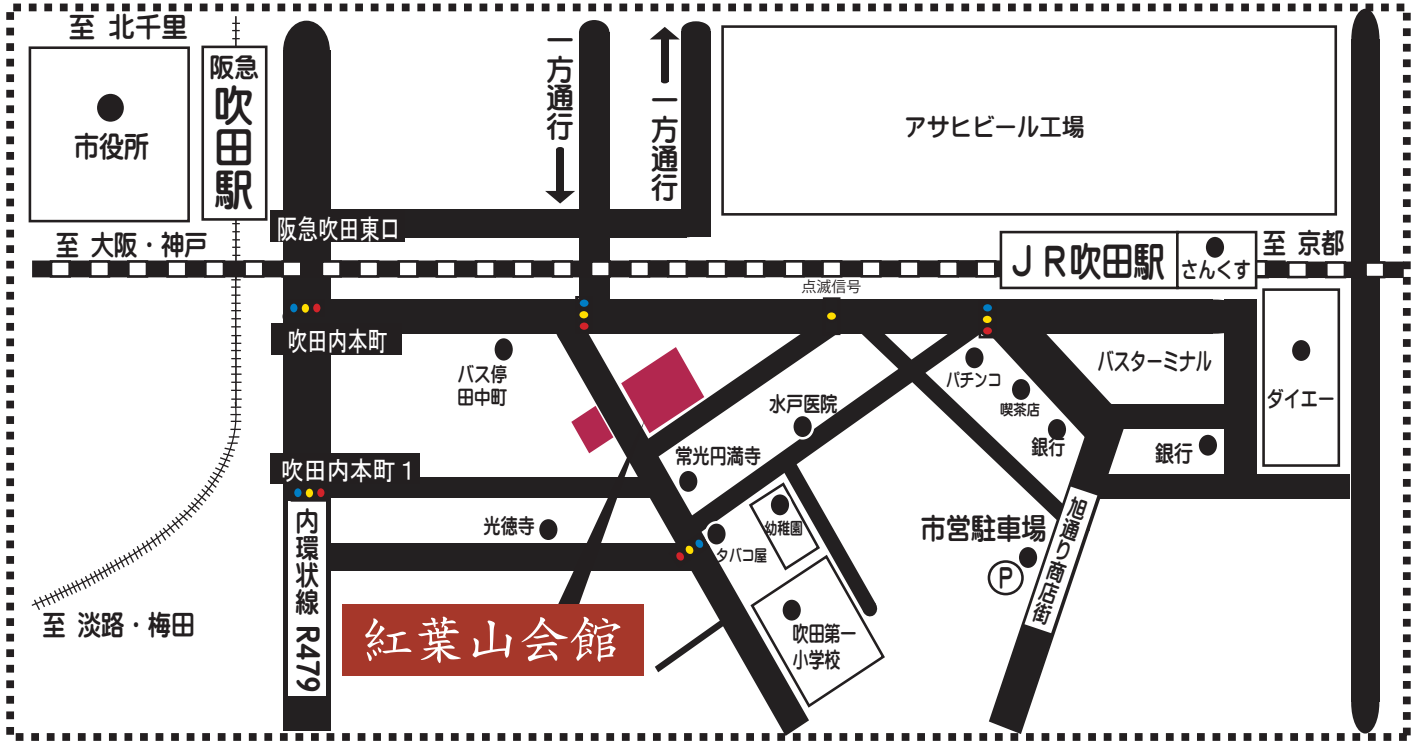

紅葉山会館 周辺案内図

◆ 東海道本線（大阪駅より吹田駅まで9分）

◆ 千里線（梅田駅より吹田駅まで15分）

※ どちらの駅からも徒歩5分

- 電車をご利用の方
 - ・ JR吹田駅より
中央口より出られて、右のスロープ・エスカレーターを下り線路沿いに歩いて、二つ目の点滅信号を斜め左へ
 - ・ 阪急吹田駅より
南改札口東口から左側の階段またはスロープを上がりJRの高架を越えて左へ、最初の信号を右へ
- 路線バスをご利用の方
 - ・ JR吹田駅より徒歩5分
 - ・ 田中町より徒歩3分
- お車をご利用の方
 - ・ 名神・近畿中国自動車道
吹田インターより約30分
 - ・ 阪神高速道路
長柄インターより約20分