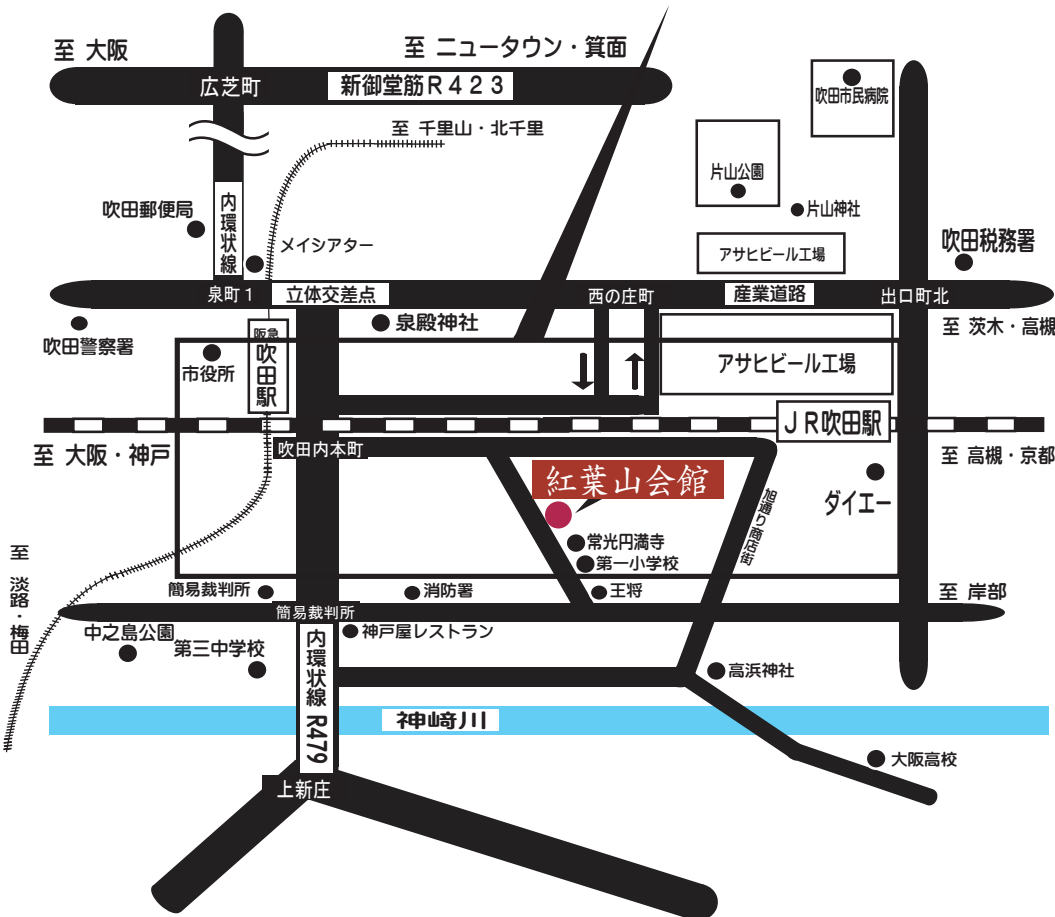

紅葉山会館 周辺案内図

◆ 東海道本線（大阪駅より吹田駅まで9分）

◆ 千里線（梅田駅より吹田駅まで15分）

※ どちらの駅からも徒歩5分

- 電車をご利用の方
 - ・ JR吹田駅より
中央口より出られて、右のスロープ・エスカレーターを下り線路沿いに歩いて、二つ目の点滅信号を斜め左へ
 - ・ 阪急吹田駅より
南改札口東口から左側の階段またはスロープを上がりJRの高架を越えて左へ、最初の信号を右へ
- 路線バスをご利用の方
 - ・ JR吹田駅より徒歩5分
 - ・ 田中町より徒歩3分
- お車をご利用の方
 - ・ 名神・近畿中国自動車道
吹田インターより約30分
 - ・ 阪神高速道路
長柄インターより約20分